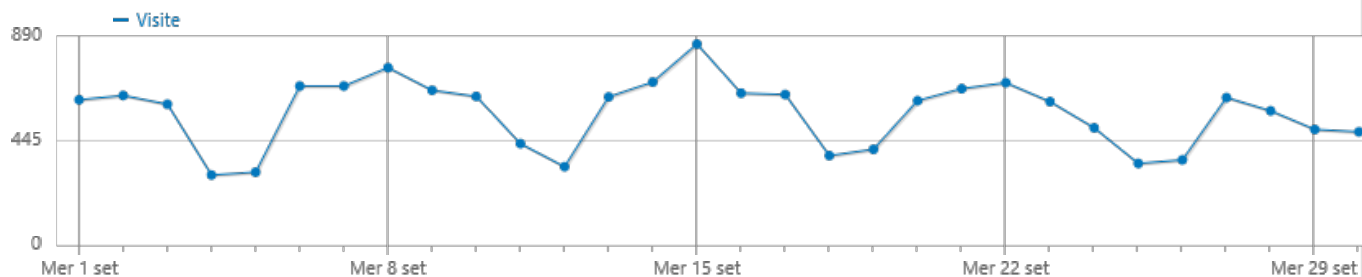

COMUNE DI ARESE

2021-09-30

TUTTE LE VISITE

NUOVO AGGIORNAMENTO: MATOMO 4.5.0

Visite nel Periodo

Riepilogo visite

**484** visite, **399** visitatori unici**2 minuti 56 secondi** durata media di una visita**33%** visite rimbalzate (che hanno lasciato il sito dopo una pagina)**4,4** azioni per visita (pagine viste, download, outlinks e ricerche interne al sito)**0** tempo medio di generazione**1.751** pagine viste, **1.192** pagine viste uniche**33** totale ricerche sul tuo sito, **27** keyword uniche**181** downloads, **165** download unici**154** outlinks, **118** outlinks unici**60** numero massimo di azioni in una visita